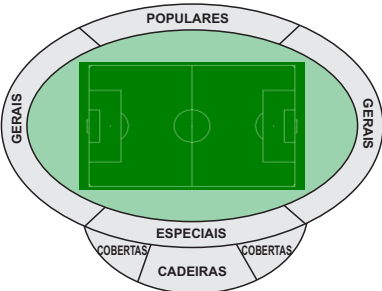

ESTÁDIO ALBERTÃO

CAPACIDADE:
50 MIL TORCEDORES
GESTOR:
GOVERNO DO ESTADO
ANFITRIÃO:
CLUBES DA CAPITAL

004

GOLEIRO

RODRIGO

018

VOLANTE

LÉO MACEIÓ

051

ATACANTE

EDMILSON

057

LATERAL

DÊNIS

069

MEIA